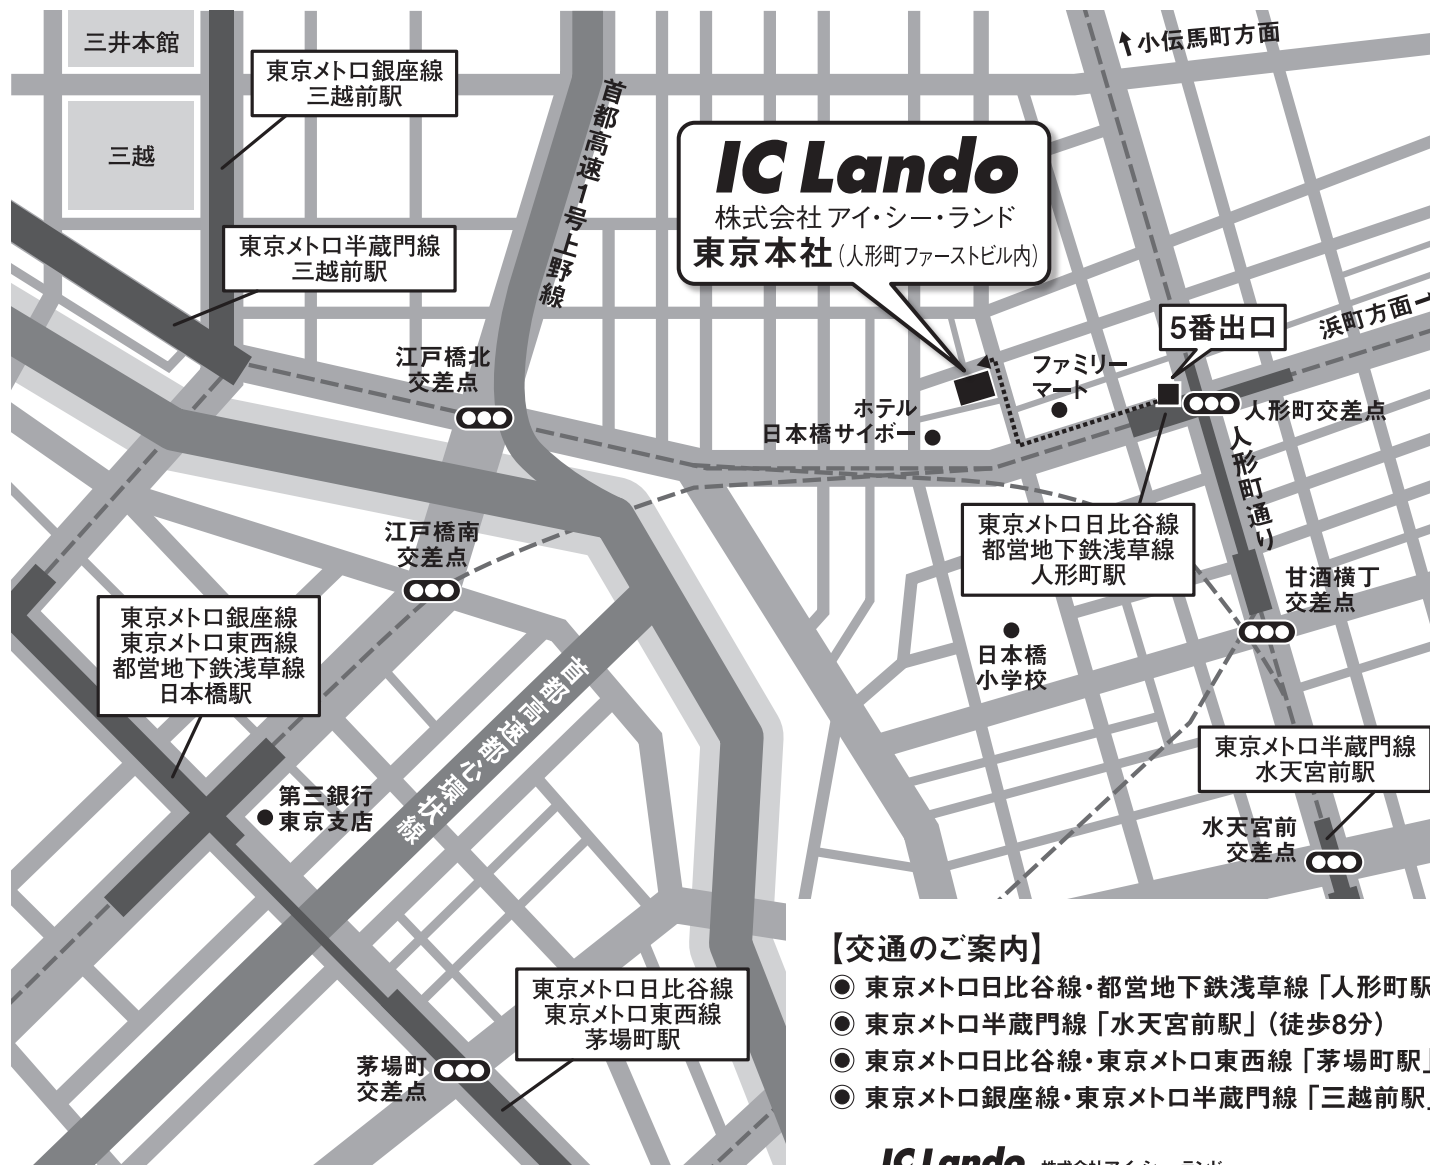

IC Lando

株式会社アイ・シー・ランド【東京本社】

TEL 03-5643-2621

FAX 03-5643-2623

【交通のご案内】

- 東京メトロ日比谷線・都営地下鉄浅草線「人形町駅」(A5出口 徒歩3分)
- 東京メトロ半蔵門線「水天宮前駅」(徒歩8分)
- 東京メトロ日比谷線・東京メトロ東西線「茅場町駅」(徒歩9分)
- 東京メトロ銀座線・東京メトロ半蔵門線「三越前駅」(徒歩8分)

IC Lando 株式会社アイ・シー・ランド